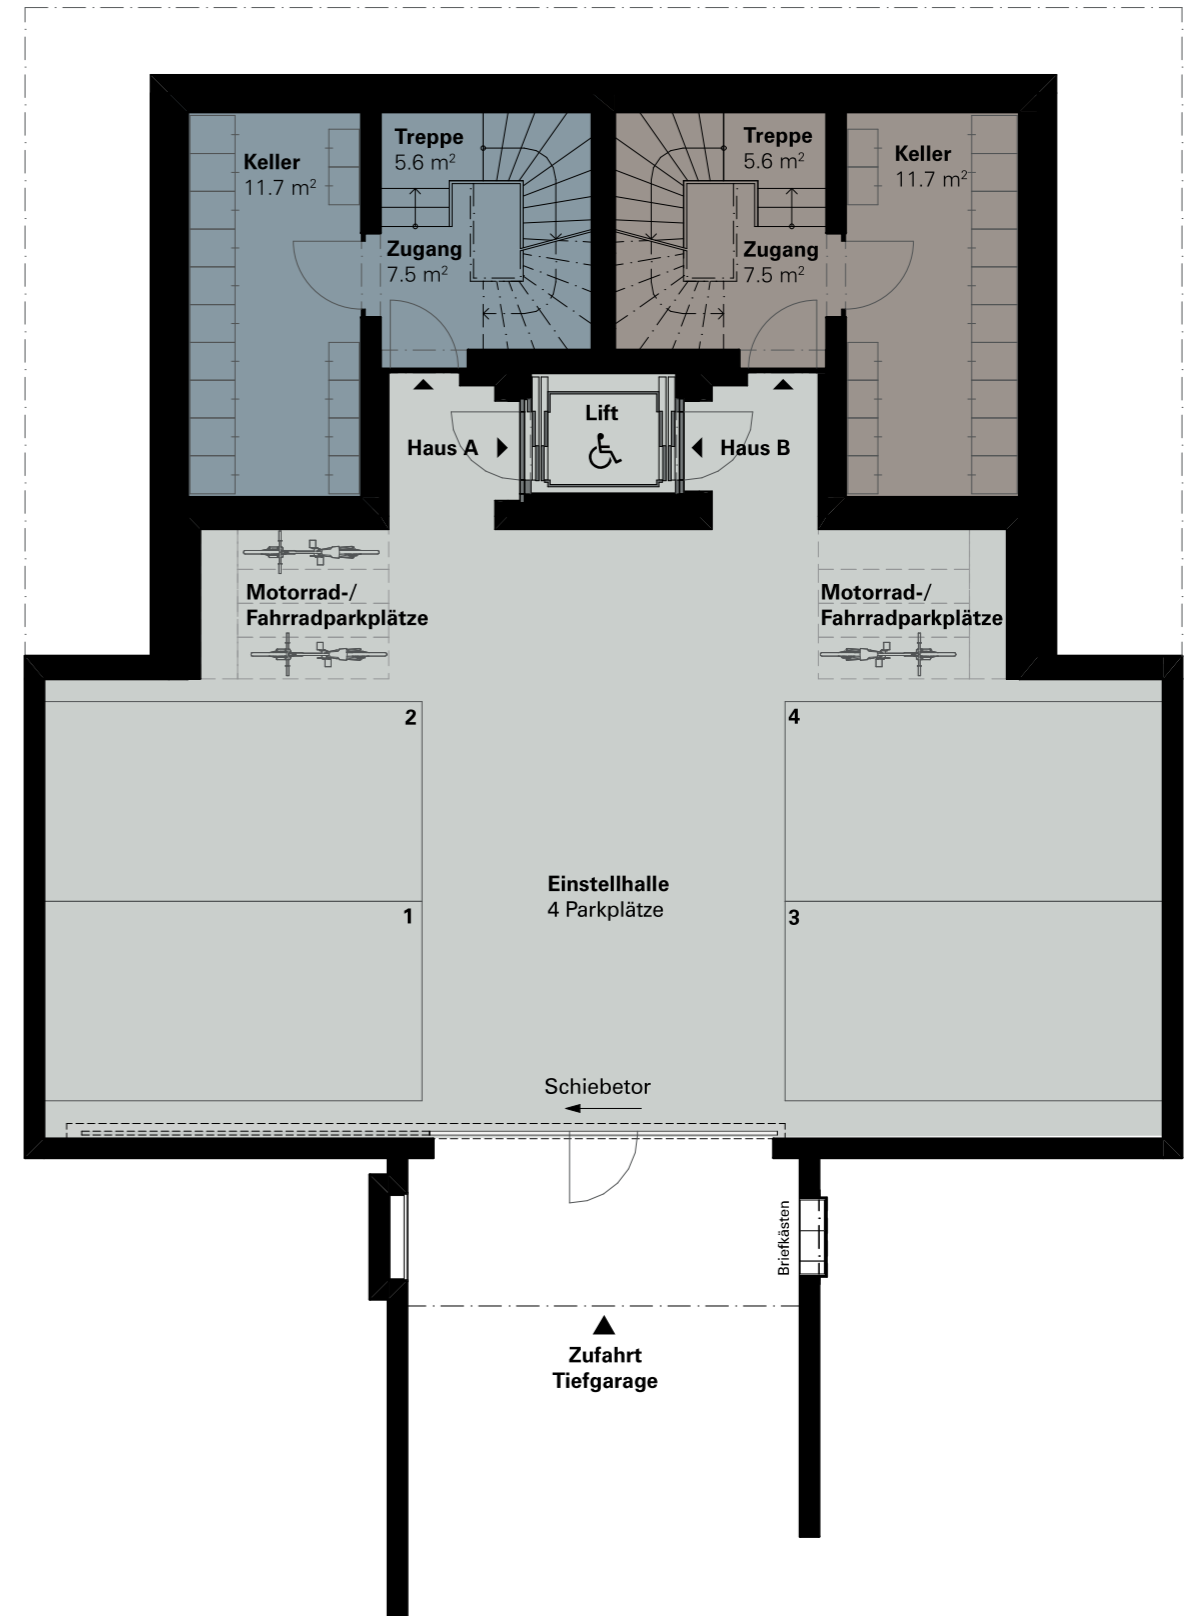

Untergeschoss

16

ATTIKAGESCHOSS
 OBERGESCHOSS
 ERDGESCHOSS
 UNTERGESCHOSS

HAUS A

6.5-Zimmer
 Wohnfläche (NWF): 175.2 m²
 Aussensitzplätze: 37.5 m²
 Terrassen (OG/AT): 64.5 m²
 Privater Garten: ca. 13 m²

HAUS B

6.5-Zimmer
 Wohnfläche (NWF): 175.2 m²
 Aussensitzplätze: 35.4 m²
 Terrassen (OG/AT): 64.5 m²
 Privater Garten: ca. 13 m²

17

N ↑ MASSSTAB 1:100 0M 1 3 5M